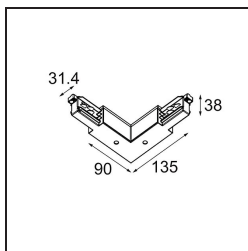

Datum

Klant

Project

Soort

Track 230V Connection 90° Electrical/Mechanical Non-Dim/Trailing Edge/DALI Inside White

Specificaties

Materiaal	13812138
Lamp inbegrepen	Neen
Aantal Lichtbronnen	0
Ingangsspanning	230 V
Elektriciteitsklasse	I
IP-klasse	20
Gloedraadtest (°C)	960
Protocol Voor Dimmen	Niet-Dimbaar, Trailing-Edge, DALI
Binnen/Buiten	Binnen
Verstelbaarheid	Not Applicable
Primaire Kleur & Primaire Afwerking	Wit,
Brutogewicht (g)	267,0