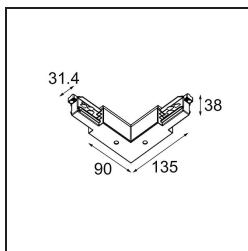

Track 230V Connection 90° Electrical/Mechanical Non-Dim/Trailing Edge/DALI Inside White

Specifications

Materiale	13812138
Lampadina inclusa	No
Numero di fonte luminosa	0
Volt in ingresso	230V
Classificazione elettrica	I
Grado IP	20
Test filo a caldo (°C)	960
Protocollo di regolazione (Dimmer)	non dimmerabile, Taglio di fase, DALI
Interno/Esterno	Interno
Orientabilità	Not Applicable
Colore primario & Finitura primaria	Bianco,
Peso lordo (g)	267,0