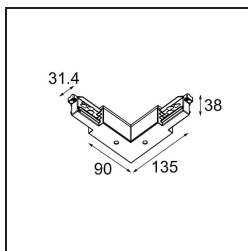

Date

Client

Projet

Type

Track 230V Connection 90° Electrical/Mechanical Non-Dim/Trailing Edge/DALI Inside White

Caractéristiques

Matériaux	13812138
Ampoule incluse	Non
Nombre de Sources Lumineuses	0
Tension d'Entrée	230 V
Classe Électrique	I
Indice de protection IP	20
Essai au fil incandescent (°C)	960
Protocole de Variation	Non Dimmable, Coupure en Fin de Phase, DALI
Intérieur/extérieur	Intérieur
Ajustabilité	Not Applicable
Couleur Principale & Finition Principale	Blanc,
Poids brut (g)	267,0