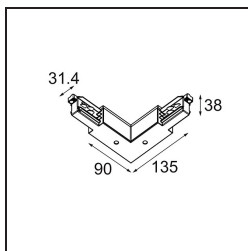

Date

Client

Projet

Type

Track 230V Connection 90° Electrical/Mechanical Non-Dim/Trailing Edge/DALI Inside White

Caractéristiques

Matériaux	13812138
Ampoule incluse	Non
Nombre de Sources Lumineuses	0
Tension d'Entrée	230 V
Classe Électrique	I
Indice de protection IP	20
Essai au fil incandescent (°C)	960
Protocole de Variation	Non Dimmable, Coupure en Fin de Phase, DALI
Intérieur/extérieur	Intérieur
Ajustabilité	Not Applicable
Couleur Principale & Finition Principale	Blanc,
Poids brut (g)	267,0