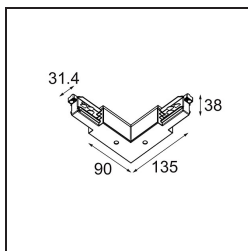

Track 230V Connection 90° Electrical/Mechanical Non-Dim/Trailing Edge/DALI Inside White

Caractéristiques

Matériaux	13812138
Ampoule incluse	Non
Nombre de Sources Lumineuses	0
Tension d'Entrée	230 V
Classe Électrique	I
Indice de protection IP	20
Essai au fil incandescent (°C)	960
Protocole de Variation	Non Dimmable, Coupure en Fin de Phase, DALI
Intérieur/extérieur	Intérieur
Ajustabilité	Not Applicable
Couleur Principale & Finition Principale	Blanc,
Poids brut (g)	267,0