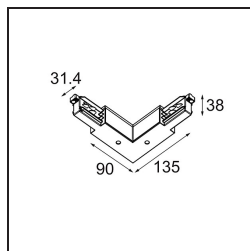

*Track 230V Connection 90° Electrical/Mechanical Non-Dim/Trailing Edge/DALI Inside White*

**Specifications**

Material	13812138
Lámpara Incluida	No
Número de fuentes de luz	0
Voltaje de entrada	230V
Clasificación eléctrica	I
Clasificación del IP	20
Clasificación de hilo incandescente (°C)	960
Protocolo de regulación	no regulable, Trailing Edge, DALI
Interio/Exterior	Interior
Ajustabilidad	Not Applicable
Color principal & Acabado principal	Blanco,
Peso bruto (g)	267,0