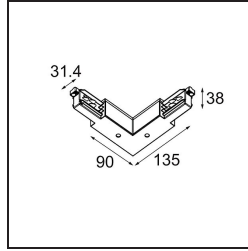

Date
Customer
Project
Type

*Track 230V Connection 90° Electrical/Mechanical Non-Dim/Trailing Edge/DALI Inside White*

**Specifications**

Material	13812138
Lámpara Incluida	No
Número de fuentes de luz	0
Voltaje de entrada	230V
Clasificación eléctrica	I
Clasificación del IP	20
Clasificación de hilo incandescente (°C)	960
Protocolo de regulación	no regulable, Trailing Edge, DALI
Interio/Exterior	Interior
Ajustabilidad	Not Applicable
Color principal & Acabado principal	Blanco,
Peso bruto (g)	267,0