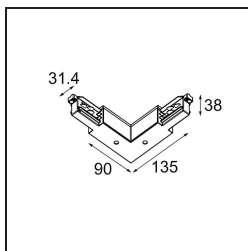

Datum

Kunde

Projekt

Art

*Track 230V Connection 90° Electrical/Mechanical Non-Dim/Trailing Edge/DALI Inside White*

### Spezifikationen

Material	13812138
Leuchtmittel enthalten	Nein
Anzahl Lichtquellen	0
Eingangsspannung	230 V
Schutzklasse	I
Schutzart	20
Glühdrahtprüfung (°C)	960
Dimmprotokoll	Keine Dimmung, Phasenabschnittdimmung, DALI
Innen/Außen	Innen
Verstellbarkeit	Not Applicable
Primärfarbe & Primäres Finish	Weiß,
Bruttogewicht (g)	267,0