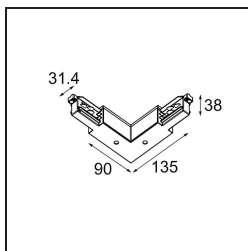

Datum

Klant

Project

Soort

Track 230V Connection 90° Electrical/Mechanical Non-Dim/Trailing Edge/DALI Inside Black

Specificaties

| | |
|-------------------------------------|-----------------------------------|
| Materiaal | 13812102 |
| Lamp inbegrepen | Neen |
| Aantal Lichtbronnen | 0 |
| Ingangsspanning | 230 V |
| Elektriciteitsklasse | I |
| IP-klasse | 20 |
| Gloeidraadtest (°C) | 960 |
| Protocol Voor Dimmen | Niet-Dimbaar, Trailing-Edge, DALI |
| Binnen/Buiten | Binnen |
| Verstelbaarheid | Not Applicable |
| Primaire Kleur & Primaire Afwerking | Zwart, |
| Brutogewicht (g) | 267,0 |