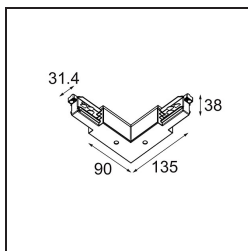

*Track 230V Connection 90° Electrical/Mechanical Non-Dim/Trailing Edge/DALI Inside Black*

**Specifications**

Materiale	13812102
Lampadina inclusa	No
Numero di fonte luminosa	0
Volt in ingresso	230V
Classificazione elettrica	I
Grado IP	20
Test filo a caldo (°C)	960
Protocollo di regolazione (Dimmer)	non dimmerabile, Taglio di fase, DALI
Interno/Esterno	Interno
Orientabilità	Not Applicable
Colore primario & Finitura primaria	Nero,
Peso lordo (g)	267,0