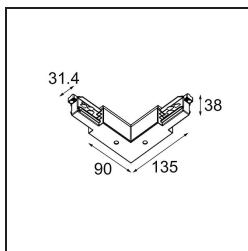

Track 230V Connection 90° Electrical/Mechanical Non-Dim/Trailing Edge/DALI Inside Black

Specifications

Materiale	13812102
Lampadina inclusa	No
Numero di fonte luminosa	0
Volt in ingresso	230V
Classificazione elettrica	I
Grado IP	20
Test filo a caldo (°C)	960
Protocollo di regolazione (Dimmer)	non dimmerabile, Taglio di fase, DALI
Interno/Esterno	Interno
Orientabilità	Not Applicable
Colore primario & Finitura primaria	Nero,
Peso lordo (g)	267,0