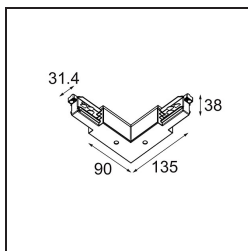

Track 230V Connection 90° Electrical/Mechanical Non-Dim/Trailing Edge/DALI Inside Black

Specifications

Materiale	13812102
Lampadina inclusa	No
Numero di fonte luminosa	0
Volt in ingresso	230V
Classificazione elettrica	I
Grado IP	20
Test filo a caldo (°C)	960
Protocollo di regolazione (Dimmer)	non dimmerabile, Taglio di fase, DALI
Interno/Esterno	Interno
Orientabilità	Not Applicable
Colore primario & Finitura primaria	Nero,
Peso lordo (g)	267,0