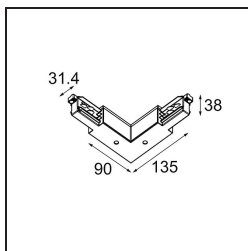

*Track 230V Connection 90° Electrical/Mechanical Non-Dim/Trailing Edge/DALI Inside Black*

### Specifications

Material	13812102
Lámpara Incluida	No
Número de fuentes de luz	0
Voltaje de entrada	230V
Clasificación eléctrica	I
Clasificación del IP	20
Clasificación de hilo incandescente (°C)	960
Protocolo de regulación	no regulable, Trailing Edge, DALI
Interio/Exterior	Interior
Ajustabilidad	Not Applicable
Color principal & Acabado principal	Negro,
Peso bruto (g)	267,0