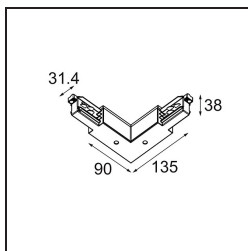

Date

Customer

Project

Type

Track 230V Connection 90° Electrical/Mechanical Non-Dim/Trailing Edge/DALI Inside Black

Specifications

Material	13812102
Lámpara Incluida	No
Número de fuentes de luz	0
Voltaje de entrada	230V
Clasificación eléctrica	I
Clasificación del IP	20
Clasificación de hilo incandescente (°C)	960
Protocolo de regulación	no regulable, Trailing Edge, DALI
Interio/Exterior	Interior
Ajustabilidad	Not Applicable
Color principal & Acabado principal	Negro,
Peso bruto (g)	267,0