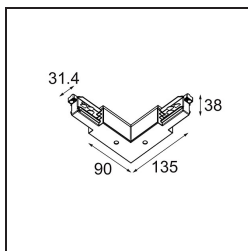

Track 230V Connection 90° Electrical/Mechanical Non-Dim/Trailing Edge/DALI Inside Black

Specifications

Material	13812102
Lámpara Incluida	No
Número de fuentes de luz	0
Voltaje de entrada	230V
Clasificación eléctrica	I
Clasificación del IP	20
Clasificación de hilo incandescente (°C)	960
Protocolo de regulación	no regulable, Trailing Edge, DALI
Interio/Exterior	Interior
Ajustabilidad	Not Applicable
Color principal & Acabado principal	Negro,
Peso bruto (g)	267,0