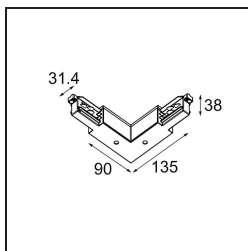

Datum

Kunde

Projekt

Art

*Track 230V Connection 90° Electrical/Mechanical Non-Dim/Trailing Edge/DALI Inside Black*

### Spezifikationen

Material	13812102
Leuchtmittel enthalten	Nein
Anzahl Lichtquellen	0
Eingangsspannung	230 V
Schutzklasse	I
Schutzart	20
Glühdrahtprüfung (°C)	960
Dimmprotokoll	Keine Dimmung, Phasenabschnittdimmung, DALI
Innen/Außen	Innen
Verstellbarkeit	Not Applicable
Primärfarbe & Primäres Finish	Schwarz,
Bruttogewicht (g)	267,0