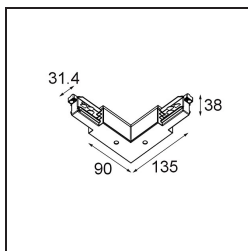

Track 230V Connection 90° Electrical/Mechanical Non-Dim/Trailing Edge/DALI Inside Black

Spezifikationen

Material	13812102
Leuchtmittel enthalten	Nein
Anzahl Lichtquellen	0
Eingangsspannung	230 V
Schutzklasse	I
Schutzart	20
Glühdrahtprüfung (°C)	960
Dimmprotokoll	Keine Dimmung, Phasenabschrittdimmung, DALI
Innen/Außen	Innen
Verstellbarkeit	Not Applicable
Primärfarbe & Primäres Finish	Schwarz,
Bruttogewicht (g)	267,0