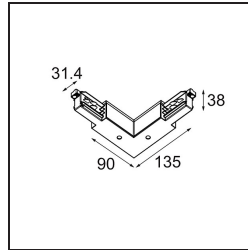

Datum

Kunde

Projekt

Art

Track 230V Connection 90° Electrical/Mechanical Non-Dim/Trailing Edge/DALI Inside Black

Spezifikationen

Material	13812102
Leuchtmittel enthalten	Nein
Anzahl Lichtquellen	0
Eingangsspannung	230 V
Schutzklasse	I
Schutzart	20
Glühdrahtprüfung (°C)	960
Dimmprotokoll	Keine Dimmung, Phasenabschrittdimmung, DALI
Innen/Außen	Innen
Verstellbarkeit	Not Applicable
Primärfarbe & Primäres Finish	Schwarz,
Bruttogewicht (g)	267,0