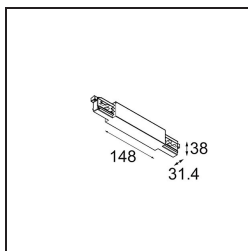

*Track 230V Connection 180° Electrical/Mechanical Non-Dim/Trailing Edge/DALI White*

### Specificaties

Materiaal	13812038
Lamp inbegrepen	Neen
Aantal Lichtbronnen	0
Ingangsspanning	230 V
Elektriciteitsklasse	I
IP-klasse	20
Gloeidraadtest (°C)	960
Protocol Voor Dimmen	Niet-Dimbaar, Trailing-Edge, DALI
Binnen/Buiten	Binnen
Verstelbaarheid	Not Applicable
Primaire Kleur & Primaire Afwerking	Wit,
Brutogewicht (g)	216,0