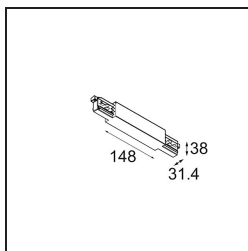

*Track 230V Connection 180° Electrical/Mechanical Non-Dim/Trailing Edge/DALI White*

### Specificaties

Materiaal	13812038
Lamp inbegrepen	Neen
Aantal Lichtbronnen	0
Ingangsspanning	230 V
Elektriciteitsklasse	I
IP-klasse	20
Gloeidraadtest (°C)	960
Protocol Voor Dimmen	Niet-Dimbaar, Trailing-Edge, DALI
Binnen/Buiten	Binnen
Verstelbaarheid	Not Applicable
Primaire Kleur & Primaire Afwerking	Wit,
Brutogewicht (g)	216,0