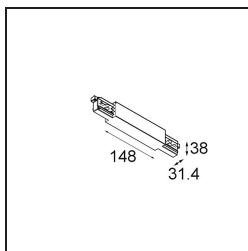

Track 230V Connection 180° Electrical/Mechanical Non-Dim/Trailing Edge/DALI White

Caractéristiques

Matériaux	13812038
Ampoule incluse	Non
Nombre de Sources Lumineuses	0
Tension d'Entrée	230 V
Classe Électrique	I
Indice de protection IP	20
Essai au fil incandescent (°C)	960
Protocole de Variation	Non Dimmable, Coupure en Fin de Phase, DALI
Intérieur/extérieur	Intérieur
Ajustabilité	Not Applicable
Couleur Principale & Finition Principale	Blanc,
Poids brut (g)	216,0