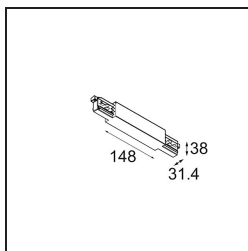

*Track 230V Connection 180° Electrical/Mechanical Non-Dim/Trailing Edge/DALI White*

**Caractéristiques**

Matériaux	13812038
Ampoule incluse	Non
Nombre de Sources Lumineuses	0
Tension d'Entrée	230 V
Classe Électrique	I
Indice de protection IP	20
Essai au fil incandescent (°C)	960
Protocole de Variation	Non Dimmable, Coupure en Fin de Phase, DALI
Intérieur/extérieur	Intérieur
Ajustabilité	Not Applicable
Couleur Principale & Finition Principale	Blanc,
Poids brut (g)	216,0