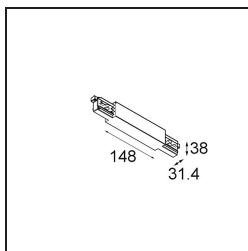

Date
Customer
Project
Type

Track 230V Connection 180° Electrical/Mechanical Non-Dim/Trailing Edge/DALI White

Specifications

Material	13812038
Lámpara Incluida	No
Número de fuentes de luz	0
Voltaje de entrada	230V
Clasificación eléctrica	I
Clasificación del IP	20
Clasificación de hilo incandescente (°C)	960
Protocolo de regulación	no regulable, Trailing Edge, DALI
Interio/Exterior	Interior
Ajustabilidad	Not Applicable
Color principal & Acabado principal	Blanco,
Peso bruto (g)	216,0