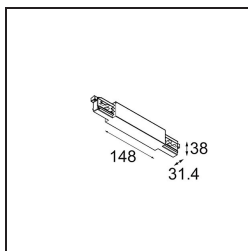

Date
Customer
Project
Type

Track 230V Connection 180° Electrical/Mechanical Non-Dim/Trailing Edge/DALI White

Specifications

Material	13812038
Lámpara Incluida	No
Número de fuentes de luz	0
Voltaje de entrada	230V
Clasificación eléctrica	I
Clasificación del IP	20
Clasificación de hilo incandescente (°C)	960
Protocolo de regulación	no regulable, Trailing Edge, DALI
Interio/Exterior	Interior
Ajustabilidad	Not Applicable
Color principal & Acabado principal	Blanco,
Peso bruto (g)	216,0