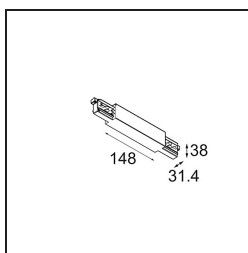

Date
Customer
Project
Type

*Track 230V Connection 180° Electrical/Mechanical Non-Dim/Trailing Edge/DALI White*

### Specifications

Material	13812038
Lámpara Incluida	No
Número de fuentes de luz	0
Voltaje de entrada	230V
Clasificación eléctrica	I
Clasificación del IP	20
Clasificación de hilo incandescente (°C)	960
Protocolo de regulación	no regulable, Trailing Edge, DALI
Interio/Exterior	Interior
Ajustabilidad	Not Applicable
Color principal & Acabado principal	Blanco,
Peso bruto (g)	216,0