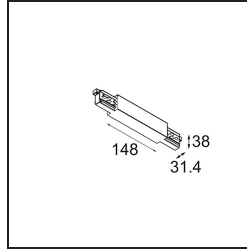

Track 230V Connection 180° Electrical/Mechanical Non-Dim/Trailing Edge/DALI Black

Specificaties

| | |
|-------------------------------------|-----------------------------------|
| Materiaal | 13812002 |
| Lamp inbegrepen | Neen |
| Aantal Lichtbronnen | 0 |
| Ingangsspanning | 230 V |
| Elektriciteitsklasse | I |
| IP-klasse | 20 |
| Gloeidraadtest (°C) | 960 |
| Protocol Voor Dimmen | Niet-Dimbaar, Trailing-Edge, DALI |
| Binnen/Buiten | Binnen |
| Verstelbaarheid | Not Applicable |
| Primaire Kleur & Primaire Afwerking | Zwart, |
| Brutogewicht (g) | 216,0 |