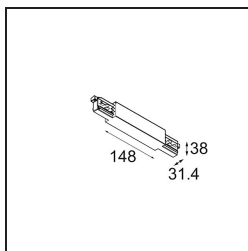

Track 230V Connection 180° Electrical/Mechanical Non-Dim/Trailing Edge/DALI Black

Specifications

| | |
|-------------------------------------|---------------------------------------|
| Materiale | 13812002 |
| Lampadina inclusa | No |
| Numero di fonte luminosa | 0 |
| Volt in ingresso | 230V |
| Classificazione elettrica | I |
| Grado IP | 20 |
| Test filo a caldo (°C) | 960 |
| Protocollo di regolazione (Dimmer) | non dimmerabile, Taglio di fase, DALI |
| Interno/Esterno | Interno |
| Orientabilità | Not Applicable |
| Colore primario & Finitura primaria | Nero, |
| Peso lordo (g) | 216,0 |