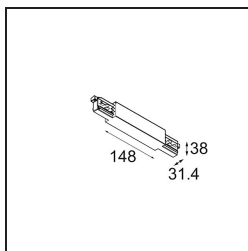

Track 230V Connection 180° Electrical/Mechanical Non-Dim/Trailing Edge/DALI Black

Caractéristiques

Matériaux	13812002
Ampoule incluse	Non
Nombre de Sources Lumineuses	0
Tension d'Entrée	230 V
Classe Électrique	I
Indice de protection IP	20
Essai au fil incandescent (°C)	960
Protocole de Variation	Non Dimmable, Coupure en Fin de Phase, DALI
Intérieur/extérieur	Intérieur
Ajustabilité	Not Applicable
Couleur Principale & Finition Principale	Noir,
Poids brut (g)	216,0