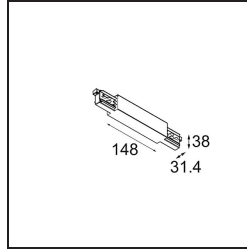

Date _____
Customer _____
Project _____
Type _____

Track 230V Connection 180° Electrical/Mechanical Non-Dim/Trailing Edge/DALI Black

Specifications

Material	13812002
Lámpara Incluida	No
Número de fuentes de luz	0
Voltaje de entrada	230V
Clasificación eléctrica	I
Clasificación del IP	20
Clasificación de hilo incandescente (°C)	960
Protocolo de regulación	no regulable, Trailing Edge, DALI
Interio/Exterior	Interior
Ajustabilidad	Not Applicable
Color principal & Acabado principal	Negro,
Peso bruto (g)	216,0