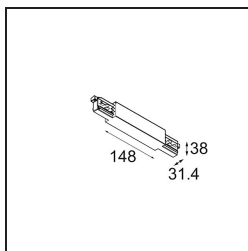

Date
Customer
Project
Type

Track 230V Connection 180° Electrical/Mechanical Non-Dim/Trailing Edge/DALI Black

Specifications

Material	13812002
Lámpara Incluida	No
Número de fuentes de luz	0
Voltaje de entrada	230V
Clasificación eléctrica	I
Clasificación del IP	20
Clasificación de hilo incandescente (°C)	960
Protocolo de regulación	no regulable, Trailing Edge, DALI
Interio/Exterior	Interior
Ajustabilidad	Not Applicable
Color principal & Acabado principal	Negro,
Peso bruto (g)	216,0