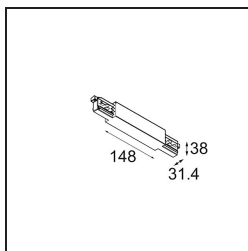

*Track 230V Connection 180° Electrical/Mechanical Non-Dim/Trailing Edge/DALI Black*

### Spezifikationen

Material	13812002
Leuchtmittel enthalten	Nein
Anzahl Lichtquellen	0
Eingangsspannung	230 V
Schutzklasse	I
Schutzart	20
Glühdrahtprüfung (°C)	960
Dimmprotokoll	Keine Dimmung, Phasenabschrittdimmung, DALI
Innen/Außen	Innen
Verstellbarkeit	Not Applicable
Primärfarbe & Primäres Finish	Schwarz,
Bruttogewicht (g)	216,0