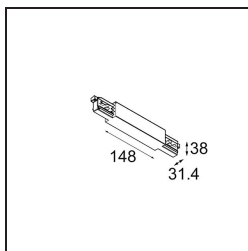

Datum

Kunde

Projekt

Art

Track 230V Connection 180° Electrical/Mechanical Non-Dim/Trailing Edge/DALI Black

Spezifikationen

Material	13812002
Leuchtmittel enthalten	Nein
Anzahl Lichtquellen	0
Eingangsspannung	230 V
Schutzklasse	I
Schutzart	20
Glühdrahtprüfung (°C)	960
Dimmprotokoll	Keine Dimmung, Phasenabschnittdimmung, DALI
Innen/Außen	Innen
Verstellbarkeit	Not Applicable
Primärfarbe & Primäres Finish	Schwarz,
Bruttogewicht (g)	216,0