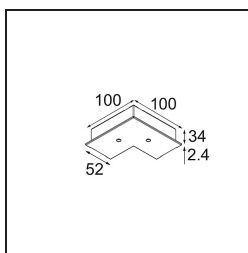

Datum
Klant
Project
Soort

*Track 230V Recessed Cover Plate 90° Non-Dim/Trailing Edge/DALI White*

**Specificaties**

Materiaal	13811238
Lamp inbegrepen	Neen
Aantal Lichtbronnen	0
Ingangsspanning	230 V
Elektriciteitsklasse	I
IP-klasse	20
Gloeidraadtest (°C)	960
Protocol Voor Dimmen	Niet-Dimbaar, Trailing-Edge, DALI
Binnen/Buiten	Binnen
Verstelbaarheid	Not Applicable
Primaire Kleur & Primaire Afwerking	Wit,
Brutogewicht (g)	45,0