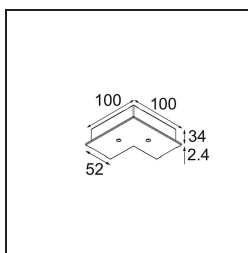

|         |
|---------|
| Datum   |
| Klant   |
| Project |
| Soort   |

*Track 230V Recessed Cover Plate 90° Non-Dim/Trailing Edge/DALI White*

### Specificaties

|                                     |                                   |
|-------------------------------------|-----------------------------------|
| Materiaal                           | 13811238                          |
| Lamp inbegrepen                     | Neen                              |
| Aantal Lichtbronnen                 | 0                                 |
| Ingangsspanning                     | 230 V                             |
| Elektriciteitsklasse                | I                                 |
| IP-klasse                           | 20                                |
| Gloeidraadtest (°C)                 | 960                               |
| Protocol Voor Dimmen                | Niet-Dimbaar, Trailing-Edge, DALI |
| Binnen/Buiten                       | Binnen                            |
| Verstelbaarheid                     | Not Applicable                    |
| Primaire Kleur & Primaire Afwerking | Wit,                              |
| Brutogewicht (g)                    | 45,0                              |