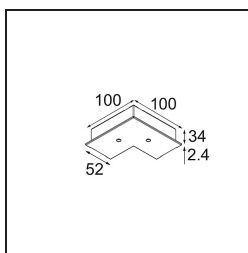

Date
Customer
Project
Type

Track 230V Recessed Cover Plate 90° Non-Dim/Trailing Edge/DALI White

Specifications

Materiale	13811238
Lampadina inclusa	No
Numero di fonte luminosa	0
Volt in ingresso	230V
Classificazione elettrica	I
Grado IP	20
Test filo a caldo (°C)	960
Protocollo di regolazione (Dimmer)	non dimmerabile, Taglio di fase, DALI
Interno/Esterno	Interno
Orientabilità	Not Applicable
Colore primario & Finitura primaria	Bianco,
Peso lordo (g)	45,0