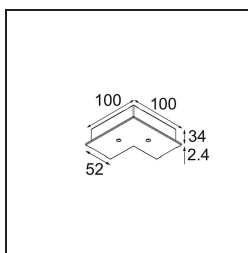

Date
Customer
Project
Type

Track 230V Recessed Cover Plate 90° Non-Dim/Trailing Edge/DALI White

Specifications

Materiale	13811238
Lampadina inclusa	No
Numero di fonte luminosa	0
Volt in ingresso	230V
Classificazione elettrica	I
Grado IP	20
Test filo a caldo (°C)	960
Protocollo di regolazione (Dimmer)	non dimmerabile, Taglio di fase, DALI
Interno/Esterno	Interno
Orientabilità	Not Applicable
Colore primario & Finitura primaria	Bianco,
Peso lordo (g)	45,0