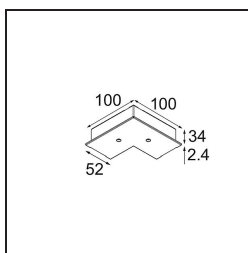

*Track 230V Recessed Cover Plate 90° Non-Dim/Trailing Edge/DALI White*

**Caractéristiques**

Matériaux	13811238
Ampoule incluse	Non
Nombre de Sources Lumineuses	0
Tension d'Entrée	230 V
Classe Électrique	I
Indice de protection IP	20
Essai au fil incandescent (°C)	960
Protocole de Variation	Non Dimmable, Coupure en Fin de Phase, DALI
Intérieur/extérieur	Intérieur
Ajustabilité	Not Applicable
Couleur Principale & Finition Principale	Blanc,
Poids brut (g)	45,0