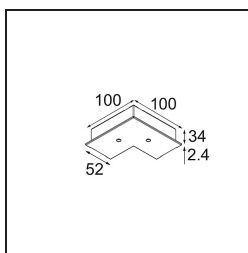

*Track 230V Recessed Cover Plate 90° Non-Dim/Trailing Edge/DALI White*

**Caractéristiques**

Matériaux	13811238
Ampoule incluse	Non
Nombre de Sources Lumineuses	0
Tension d'Entrée	230 V
Classe Électrique	I
Indice de protection IP	20
Essai au fil incandescent (°C)	960
Protocole de Variation	Non Dimmable, Coupure en Fin de Phase, DALI
Intérieur/extérieur	Intérieur
Ajustabilité	Not Applicable
Couleur Principale & Finition Principale	Blanc,
Poids brut (g)	45,0