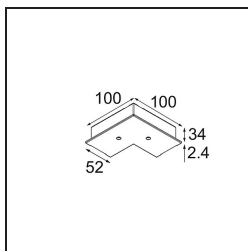

Date
Customer
Project
Type

Track 230V Recessed Cover Plate 90° Non-Dim/Trailing Edge/DALI White

Specifications

Material	13811238
Lámpara Incluida	No
Número de fuentes de luz	0
Voltaje de entrada	230V
Clasificación eléctrica	I
Clasificación del IP	20
Clasificación de hilo incandescente (°C)	960
Protocolo de regulación	no regulable, Trailing Edge, DALI
Interio/Exterior	Interior
Ajustabilidad	Not Applicable
Color principal & Acabado principal	Blanco,
Peso bruto (g)	45,0

Specifications