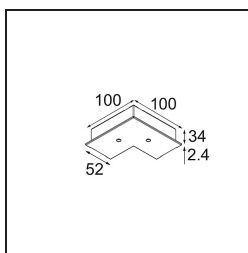

| |
|----------|
| Date |
| Customer |
| Project |
| Type |

Track 230V Recessed Cover Plate 90° Non-Dim/Trailing Edge/DALI White

Specifications

| | |
|--|-----------------------------------|
| Material | 13811238 |
| Lámpara Incluida | No |
| Número de fuentes de luz | 0 |
| Voltaje de entrada | 230V |
| Clasificación eléctrica | I |
| Clasificación del IP | 20 |
| Clasificación de hilo incandescente (°C) | 960 |
| Protocolo de regulación | no regulable, Trailing Edge, DALI |
| Interio/Exterior | Interior |
| Ajustabilidad | Not Applicable |
| Color principal & Acabado principal | Blanco, |
| Peso bruto (g) | 45,0 |