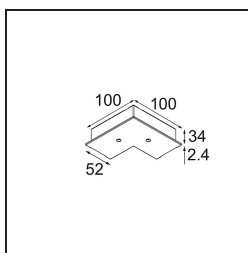

Datum

Kunde

Projekt

Art

Track 230V Recessed Cover Plate 90° Non-Dim/Trailing Edge/DALI White

Spezifikationen

Material	13811238
Leuchtmittel enthalten	Nein
Anzahl Lichtquellen	0
Eingangsspannung	230 V
Schutzklasse	I
Schutzart	20
Glühdrahtprüfung (°C)	960
Dimmprotokoll	Keine Dimmung, Phasenabschrittdimmung, DALI
Innen/Außen	Innen
Verstellbarkeit	Not Applicable
Primärfarbe & Primäres Finish	Weiß,
Bruttogewicht (g)	45,0