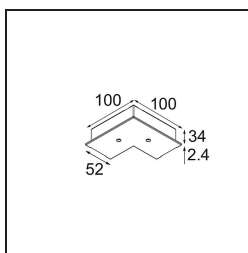

Datum
Kunde
Projekt
Art

*Track 230V Recessed Cover Plate 90° Non-Dim/Trailing Edge/DALI White*

**Spezifikationen**

Material	13811238
Leuchtmittel enthalten	Nein
Anzahl Lichtquellen	0
Eingangsspannung	230 V
Schutzklasse	I
Schutzart	20
Glühdrahtprüfung (°C)	960
Dimmprotokoll	Keine Dimmung, Phasenabschnittdimmung, DALI
Innen/Außen	Innen
Verstellbarkeit	Not Applicable
Primärfarbe & Primäres Finish	Weiß,
Bruttogewicht (g)	45,0