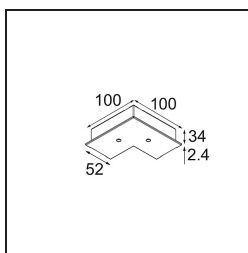

Datum
Klant
Project
Soort

Track 230V Recessed Cover Plate 90° Non-Dim/Trailing Edge/DALI Black

Specificaties

Materiaal	13811202
Lamp inbegrepen	Neen
Aantal Lichtbronnen	0
Ingangsspanning	230 V
Elektriciteitsklasse	I
IP-klasse	20
Gloeidraadtest (°C)	960
Protocol Voor Dimmen	Niet-Dimbaar, Trailing-Edge, DALI
Binnen/Buiten	Binnen
Verstelbaarheid	Not Applicable
Primaire Kleur & Primaire Afwerking	Zwart,
Brutogewicht (g)	45,0