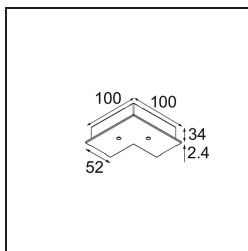

Datum

Klant

Project

Soort

Track 230V Recessed Cover Plate 90° Non-Dim/Trailing Edge/DALI Black

Specificaties

Materiaal	13811202
Lamp inbegrepen	Neen
Aantal Lichtbronnen	0
Ingangsspanning	230 V
Elektriciteitsklasse	I
IP-klasse	20
Gloeidraadtest (°C)	960
Protocol Voor Dimmen	Niet-Dimbaar, Trailing-Edge, DALI
Binnen/Buiten	Binnen
Verstelbaarheid	Not Applicable
Primaire Kleur & Primaire Afwerking	Zwart,
Brutogewicht (g)	45,0