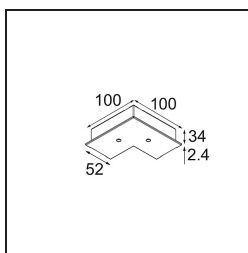

| |
|----------|
| Date |
| Customer |
| Project |
| Type |

Track 230V Recessed Cover Plate 90° Non-Dim/Trailing Edge/DALI Black

Specifications

| | |
|-------------------------------------|---------------------------------------|
| Materiale | 13811202 |
| Lampadina inclusa | No |
| Numero di fonte luminosa | 0 |
| Volt in ingresso | 230V |
| Classificazione elettrica | I |
| Grado IP | 20 |
| Test filo a caldo (°C) | 960 |
| Protocollo di regolazione (Dimmer) | non dimmerabile, Taglio di fase, DALI |
| Interno/Esterno | Interno |
| Orientabilità | Not Applicable |
| Colore primario & Finitura primaria | Nero, |
| Peso lordo (g) | 45,0 |