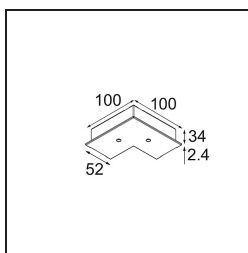

Date
Customer
Project
Type

Track 230V Recessed Cover Plate 90° Non-Dim/Trailing Edge/DALI Black

Specifications

Materiale	13811202
Lampadina inclusa	No
Numero di fonte luminosa	0
Volt in ingresso	230V
Classificazione elettrica	I
Grado IP	20
Test filo a caldo (°C)	960
Protocollo di regolazione (Dimmer)	non dimmerabile, Taglio di fase, DALI
Interno/Esterno	Interno
Orientabilità	Not Applicable
Colore primario & Finitura primaria	Nero,
Peso lordo (g)	45,0