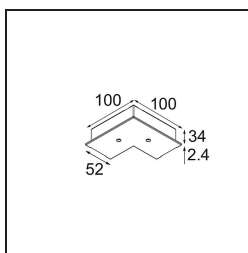

Date
Customer
Project
Type

Track 230V Recessed Cover Plate 90° Non-Dim/Trailing Edge/DALI Black

Specifications

Materiale	13811202
Lampadina inclusa	No
Numero di fonte luminosa	0
Volt in ingresso	230V
Classificazione elettrica	I
Grado IP	20
Test filo a caldo (°C)	960
Protocollo di regolazione (Dimmer)	non dimmerabile, Taglio di fase, DALI
Interno/Esterno	Interno
Orientabilità	Not Applicable
Colore primario & Finitura primaria	Nero,
Peso lordo (g)	45,0