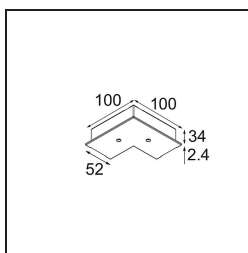

Track 230V Recessed Cover Plate 90° Non-Dim/Trailing Edge/DALI Black

Caractéristiques

Matériaux	13811202
Ampoule incluse	Non
Nombre de Sources Lumineuses	0
Tension d'Entrée	230 V
Classe Électrique	I
Indice de protection IP	20
Essai au fil incandescent (°C)	960
Protocole de Variation	Non Dimmable, Coupure en Fin de Phase, DALI
Intérieur/extérieur	Intérieur
Ajustabilité	Not Applicable
Couleur Principale & Finition Principale	Noir,
Poids brut (g)	45,0