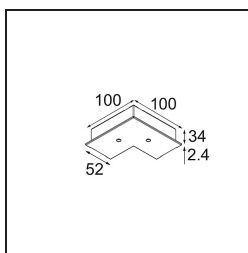

Date
Client
Projet
Type

Track 230V Recessed Cover Plate 90° Non-Dim/Trailing Edge/DALI Black

Caractéristiques

Matériaux	13811202
Ampoule incluse	Non
Nombre de Sources Lumineuses	0
Tension d'Entrée	230 V
Classe Électrique	I
Indice de protection IP	20
Essai au fil incandescent (°C)	960
Protocole de Variation	Non Dimmable, Coupure en Fin de Phase, DALI
Intérieur/extérieur	Intérieur
Ajustabilité	Not Applicable
Couleur Principale & Finition Principale	Noir,
Poids brut (g)	45,0