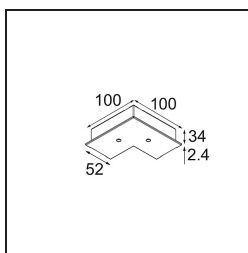

Date
Customer
Project
Type

Track 230V Recessed Cover Plate 90° Non-Dim/Trailing Edge/DALI Black

Specifications

Material	13811202
Lámpara Incluida	No
Número de fuentes de luz	0
Voltaje de entrada	230V
Clasificación eléctrica	I
Clasificación del IP	20
Clasificación de hilo incandescente (°C)	960
Protocolo de regulación	no regulable, Trailing Edge, DALI
Interio/Exterior	Interior
Ajustabilidad	Not Applicable
Color principal & Acabado principal	Negro,
Peso bruto (g)	45,0