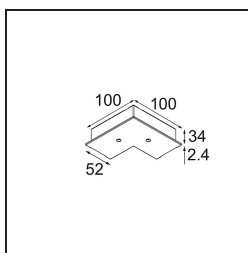

Datum

Kunde

Projekt

Art

Track 230V Recessed Cover Plate 90° Non-Dim/Trailing Edge/DALI Black

Spezifikationen

Material	13811202
Leuchtmittel enthalten	Nein
Anzahl Lichtquellen	0
Eingangsspannung	230 V
Schutzklasse	I
Schutzart	20
Glühdrahtprüfung (°C)	960
Dimmprotokoll	Keine Dimmung, Phasenabschrittdimmung, DALI
Innen/Außen	Innen
Verstellbarkeit	Not Applicable
Primärfarbe & Primäres Finish	Schwarz,
Bruttogewicht (g)	45,0