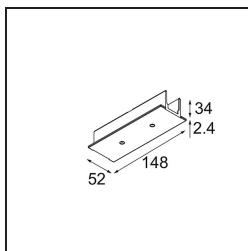

Datum

Klant

Project

Soort

Track 230V Recessed Cover Plate 180° Non-Dim/Trailing Edge/DALI White

Specificaties

Materiaal	13811138
Lamp inbegrepen	Neen
Aantal Lichtbronnen	0
Ingangsspanning	230 V
Elektriciteitsklasse	I
IP-klasse	20
Gloeidraadtest (°C)	960
Protocol Voor Dimmen	Niet-Dimbaar, Trailing-Edge, DALI
Binnen/Buiten	Binnen
Verstelbaarheid	Not Applicable
Primaire Kleur & Primaire Afwerking	Wit,
Brutogewicht (g)	44,0