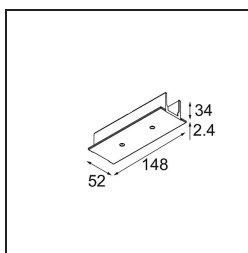

Datum
Klant
Project
Soort

*Track 230V Recessed Cover Plate 180° Non-Dim/Trailing Edge/DALI White*

**Specificaties**

Materiaal	13811138
Lamp inbegrepen	Neen
Aantal Lichtbronnen	0
Ingangsspanning	230 V
Elektriciteitsklasse	I
IP-klasse	20
Gloeidraadtest (°C)	960
Protocol Voor Dimmen	Niet-Dimbaar, Trailing-Edge, DALI
Binnen/Buiten	Binnen
Verstelbaarheid	Not Applicable
Primaire Kleur & Primaire Afwerking	Wit,
Brutogewicht (g)	44,0