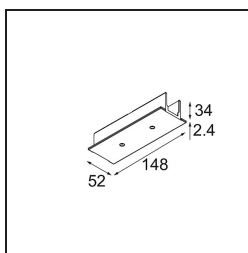

Date
Customer
Project
Type

Track 230V Recessed Cover Plate 180° Non-Dim/Trailing Edge/DALI White

Specifications

Materiale	13811138
Lampadina inclusa	No
Numero di fonte luminosa	0
Volt in ingresso	230V
Classificazione elettrica	I
Grado IP	20
Test filo a caldo (°C)	960
Protocollo di regolazione (Dimmer)	non dimmerabile, Taglio di fase, DALI
Interno/Esterno	Interno
Orientabilità	Not Applicable
Colore primario & Finitura primaria	Bianco,
Peso lordo (g)	44,0