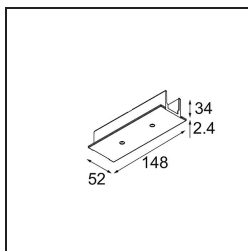

Track 230V Recessed Cover Plate 180° Non-Dim/Trailing Edge/DALI White

Specifications

Materiale	13811138
Lampadina inclusa	No
Numero di fonte luminosa	0
Volt in ingresso	230V
Classificazione elettrica	I
Grado IP	20
Test filo a caldo (°C)	960
Protocollo di regolazione (Dimmer)	non dimmerabile, Taglio di fase, DALI
Interno/Esterno	Interno
Orientabilità	Not Applicable
Colore primario & Finitura primaria	Bianco,
Peso lordo (g)	44,0