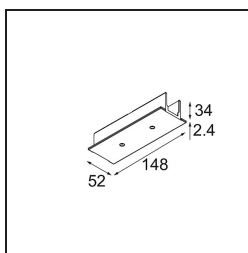

Date
Client
Projet
Type

Track 230V Recessed Cover Plate 180° Non-Dim/Trailing Edge/DALI White

Caractéristiques

Matériaux	13811138
Ampoule incluse	Non
Nombre de Sources Lumineuses	0
Tension d'Entrée	230 V
Classe Électrique	I
Indice de protection IP	20
Essai au fil incandescent (°C)	960
Protocole de Variation	Non Dimmable, Coupure en Fin de Phase, DALI
Intérieur/extérieur	Intérieur
Ajustabilité	Not Applicable
Couleur Principale & Finition Principale	Blanc,
Poids brut (g)	44,0