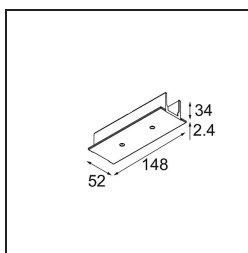

*Track 230V Recessed Cover Plate 180° Non-Dim/Trailing Edge/DALI White*

**Caractéristiques**

Matériaux	13811138
Ampoule incluse	Non
Nombre de Sources Lumineuses	0
Tension d'Entrée	230 V
Classe Électrique	I
Indice de protection IP	20
Essai au fil incandescent (°C)	960
Protocole de Variation	Non Dimmable, Coupure en Fin de Phase, DALI
Intérieur/extérieur	Intérieur
Ajustabilité	Not Applicable
Couleur Principale & Finition Principale	Blanc,
Poids brut (g)	44,0