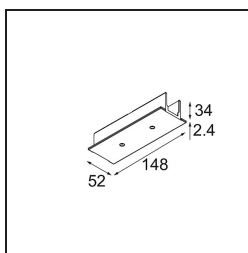

| |
|----------|
| Date |
| Customer |
| Project |
| Type |

Track 230V Recessed Cover Plate 180° Non-Dim/Trailing Edge/DALI White

Specifications

| | |
|--|-----------------------------------|
| Material | 13811138 |
| Lámpara Incluida | No |
| Número de fuentes de luz | 0 |
| Voltaje de entrada | 230V |
| Clasificación eléctrica | I |
| Clasificación del IP | 20 |
| Clasificación de hilo incandescente (°C) | 960 |
| Protocolo de regulación | no regulable, Trailing Edge, DALI |
| Interio/Exterior | Interior |
| Ajustabilidad | Not Applicable |
| Color principal & Acabado principal | Blanco, |
| Peso bruto (g) | 44,0 |