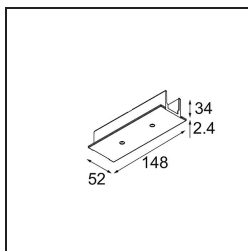

Date
Customer
Project
Type

Track 230V Recessed Cover Plate 180° Non-Dim/Trailing Edge/DALI White

Specifications

Material	13811138
Lámpara Incluida	No
Número de fuentes de luz	0
Voltaje de entrada	230V
Clasificación eléctrica	I
Clasificación del IP	20
Clasificación de hilo incandescente (°C)	960
Protocolo de regulación	no regulable, Trailing Edge, DALI
Interio/Exterior	Interior
Ajustabilidad	Not Applicable
Color principal & Acabado principal	Blanco,
Peso bruto (g)	44,0