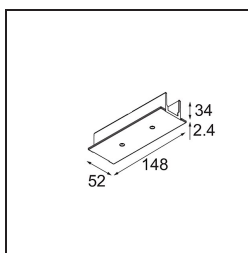

Datum

Kunde

Projekt

Art

*Track 230V Recessed Cover Plate 180° Non-Dim/Trailing Edge/DALI White*

**Spezifikationen**

Material	13811138
Leuchtmittel enthalten	Nein
Anzahl Lichtquellen	0
Eingangsspannung	230 V
Schutzklasse	I
Schutzart	20
Glühdrahtprüfung (°C)	960
Dimmprotokoll	Keine Dimmung, Phasenabschrittdimmung, DALI
Innen/Außen	Innen
Verstellbarkeit	Not Applicable
Primärfarbe & Primäres Finish	Weiß,
Bruttogewicht (g)	44,0