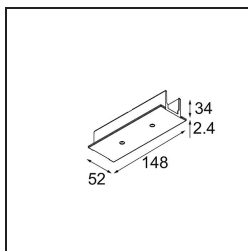

Track 230V Recessed Cover Plate 180° Non-Dim/Trailing Edge/DALI White

Spezifikationen

Material	13811138
Leuchtmittel enthalten	Nein
Anzahl Lichtquellen	0
Eingangsspannung	230 V
Schutzklasse	I
Schutzart	20
Glühdrahtprüfung (°C)	960
Dimmprotokoll	Keine Dimmung, Phasenabschnittdimmung, DALI
Innen/Außen	Innen
Verstellbarkeit	Not Applicable
Primärfarbe & Primäres Finish	Weiß,
Bruttogewicht (g)	44,0