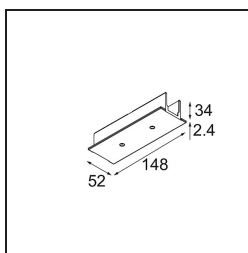

Datum
Klant
Project
Soort

Track 230V Recessed Cover Plate 180° Non-Dim/Trailing Edge/DALI Black

Specificaties

Materiaal	13811102
Lamp inbegrepen	Neen
Aantal Lichtbronnen	0
Ingangsspanning	230 V
Elektriciteitsklasse	I
IP-klasse	20
Gloeidraadtest (°C)	960
Protocol Voor Dimmen	Niet-Dimbaar, Trailing-Edge, DALI
Binnen/Buiten	Binnen
Verstelbaarheid	Not Applicable
Primaire Kleur & Primaire Afwerking	Zwart,
Brutogewicht (g)	44,0