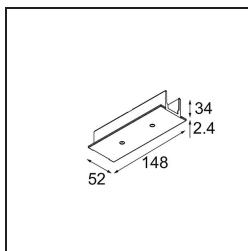

*Track 230V Recessed Cover Plate 180° Non-Dim/Trailing Edge/DALI Black*

**Specifications**

|                                     |                                       |
|-------------------------------------|---------------------------------------|
| Materiale                           | 13811102                              |
| Lampadina inclusa                   | No                                    |
| Numero di fonte luminosa            | 0                                     |
| Volt in ingresso                    | 230V                                  |
| Classificazione elettrica           | I                                     |
| Grado IP                            | 20                                    |
| Test filo a caldo (°C)              | 960                                   |
| Protocollo di regolazione (Dimmer)  | non dimmerabile, Taglio di fase, DALI |
| Interno/Esterno                     | Interno                               |
| Orientabilità                       | Not Applicable                        |
| Colore primario & Finitura primaria | Nero,                                 |
| Peso lordo (g)                      | 44,0                                  |