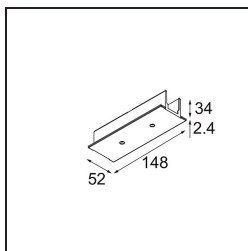

*Track 230V Recessed Cover Plate 180° Non-Dim/Trailing Edge/DALI Black*

**Specifications**

Materiale	13811102
Lampadina inclusa	No
Numero di fonte luminosa	0
Volt in ingresso	230V
Classificazione elettrica	I
Grado IP	20
Test filo a caldo (°C)	960
Protocollo di regolazione (Dimmer)	non dimmerabile, Taglio di fase, DALI
Interno/Esterno	Interno
Orientabilità	Not Applicable
Colore primario & Finitura primaria	Nero,
Peso lordo (g)	44,0