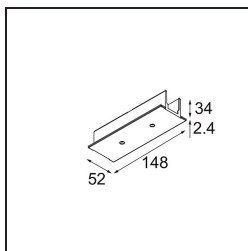

*Track 230V Recessed Cover Plate 180° Non-Dim/Trailing Edge/DALI Black*

**Caractéristiques**

Matériaux	13811102
Ampoule incluse	Non
Nombre de Sources Lumineuses	0
Tension d'Entrée	230 V
Classe Électrique	I
Indice de protection IP	20
Essai au fil incandescent (°C)	960
Protocole de Variation	Non Dimmable, Coupure en Fin de Phase, DALI
Intérieur/extérieur	Intérieur
Ajustabilité	Not Applicable
Couleur Principale & Finition Principale	Noir,
Poids brut (g)	44,0