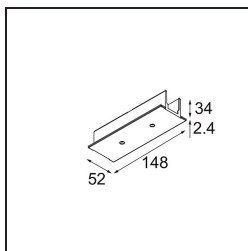

Date
Customer
Project
Type

Track 230V Recessed Cover Plate 180° Non-Dim/Trailing Edge/DALI Black

Specifications

Material	13811102
Lámpara Incluida	No
Número de fuentes de luz	0
Voltaje de entrada	230V
Clasificación eléctrica	I
Clasificación del IP	20
Clasificación de hilo incandescente (°C)	960
Protocolo de regulación	no regulable, Trailing Edge, DALI
Interio/Exterior	Interior
Ajustabilidad	Not Applicable
Color principal & Acabado principal	Negro,
Peso bruto (g)	44,0

Specifications