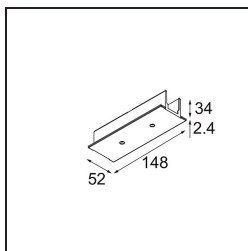

Date
Customer
Project
Type

Track 230V Recessed Cover Plate 180° Non-Dim/Trailing Edge/DALI Black

Specifications

Material	13811102
Lámpara Incluida	No
Número de fuentes de luz	0
Voltaje de entrada	230V
Clasificación eléctrica	I
Clasificación del IP	20
Clasificación de hilo incandescente (°C)	960
Protocolo de regulación	no regulable, Trailing Edge, DALI
Interio/Exterior	Interior
Ajustabilidad	Not Applicable
Color principal & Acabado principal	Negro,
Peso bruto (g)	44,0