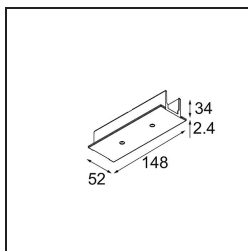

Date
Customer
Project
Type

*Track 230V Recessed Cover Plate 180° Non-Dim/Trailing Edge/DALI Black*

**Specifications**

Material	13811102
Lámpara Incluida	No
Número de fuentes de luz	0
Voltaje de entrada	230V
Clasificación eléctrica	I
Clasificación del IP	20
Clasificación de hilo incandescente (°C)	960
Protocolo de regulación	no regulable, Trailing Edge, DALI
Interio/Exterior	Interior
Ajustabilidad	Not Applicable
Color principal & Acabado principal	Negro,
Peso bruto (g)	44,0