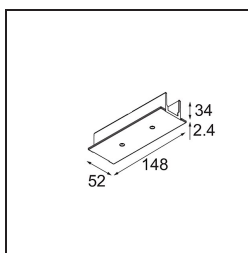

Datum

Kunde

Projekt

Art

Track 230V Recessed Cover Plate 180° Non-Dim/Trailing Edge/DALI Black

Spezifikationen

| | |
|-------------------------------|---|
| Material | 13811102 |
| Leuchtmittel enthalten | Nein |
| Anzahl Lichtquellen | 0 |
| Eingangsspannung | 230 V |
| Schutzklasse | I |
| Schutzart | 20 |
| Glühdrahtprüfung (°C) | 960 |
| Dimmprotokoll | Keine Dimmung, Phasenabschrittdimmung, DALI |
| Innen/Außen | Innen |
| Verstellbarkeit | Not Applicable |
| Primärfarbe & Primäres Finish | Schwarz, |
| Bruttogewicht (g) | 44,0 |