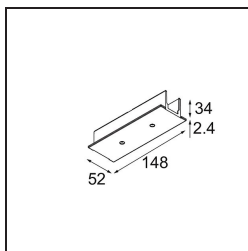

Datum

Kunde

Projekt

Art

Track 230V Recessed Cover Plate 180° Non-Dim/Trailing Edge/DALI Black

Spezifikationen

Material	13811102
Leuchtmittel enthalten	Nein
Anzahl Lichtquellen	0
Eingangsspannung	230 V
Schutzklasse	I
Schutzart	20
Glühdrahtprüfung (°C)	960
Dimmprotokoll	Keine Dimmung, Phasenabschnittdimmung, DALI
Innen/Außen	Innen
Verstellbarkeit	Not Applicable
Primärfarbe & Primäres Finish	Schwarz,
Bruttogewicht (g)	44,0