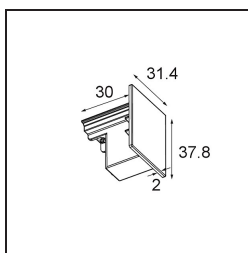

*Track 230V Endplate Non-Dim/Trailing Edge/DALI White*

**Specificaties**

Materiaal	13811038
Lamp inbegrepen	Neen
Aantal Lichtbronnen	0
IP-klasse	20
Gloeidraadtest (°C)	960
Protocol Voor Dimmen	Niet-Dimbaar, Trailing-Edge, DALI
Binnen/Buiten	Binnen
Verstelbaarheid	Not Applicable
Primaire Kleur & Primaire Afwerking	Wit,
Brutogewicht (g)	24,0