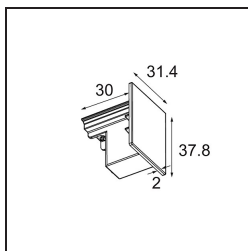

### Specificaties

Materiaal	13811038
Lamp inbegrepen	Neen
Aantal Lichtbronnen	0
IP-klasse	20
Gloeidraadtest (°C)	960
Protocol Voor Dimmen	Niet-Dimbaar, Trailing-Edge, DALI
Binnen/Buiten	Binnen
Verstelbaarheid	Not Applicable
Primaire Kleur & Primaire Afwerking	Wit,
Brutogewicht (g)	24,0