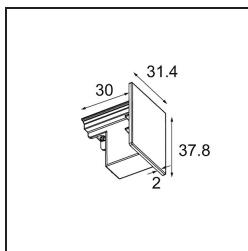

Datum

Klant

Project

Soort

Track 230V Endplate Non-Dim/Trailing Edge/DALI White

Specificaties

Materiaal	13811038
Lamp inbegrepen	Neen
Aantal Lichtbronnen	0
IP-klasse	20
Gloeidraadtest (°C)	960
Protocol Voor Dimmen	Niet-Dimbaar, Trailing-Edge, DALI
Binnen/Buiten	Binnen
Verstelbaarheid	Not Applicable
Primaire Kleur & Primaire Afwerking	Wit,
Brutogewicht (g)	24,0