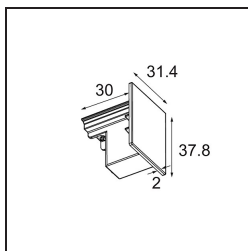

*Track 230V Endplate Non-Dim/Trailing Edge/DALI White*

**Specifications**

Materiale	13811038
Lampadina inclusa	No
Numero di fonte luminosa	0
Grado IP	20
Test filo a caldo (°C)	960
Protocollo di regolazione (Dimmer)	non dimmerabile, Taglio di fase, DALI
Interno/Esterno	Interno
Orientabilità	Not Applicable
Colore primario & Finitura primaria	Bianco,
Peso lordo (g)	24,0