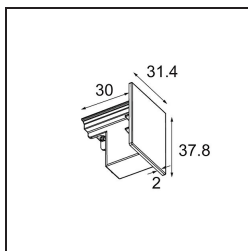

*Track 230V Endplate Non-Dim/Trailing Edge/DALI White*

**Caractéristiques**

Matériaux	13811038
Ampoule incluse	Non
Nombre de Sources Lumineuses	0
Indice de protection IP	20
Essai au fil incandescent (°C)	960
Protocole de Variation	Non Dimmable, Coupure en Fin de Phase, DALI
Intérieur/extérieur	Intérieur
Ajustabilité	Not Applicable
Couleur Principale & Finition Principale	Blanc,
Poids brut (g)	24,0