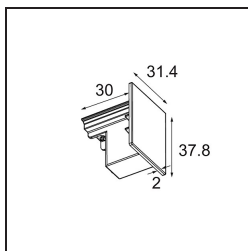

Track 230V Endplate Non-Dim/Trailing Edge/DALI White

Caractéristiques

Matériaux	13811038
Ampoule incluse	Non
Nombre de Sources Lumineuses	0
Indice de protection IP	20
Essai au fil incandescent (°C)	960
Protocole de Variation	Non Dimmable, Coupure en Fin de Phase, DALI
Intérieur/extérieur	Intérieur
Ajustabilité	Not Applicable
Couleur Principale & Finition Principale	Blanc,
Poids brut (g)	24,0