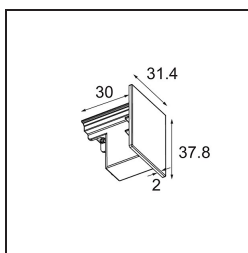

Date

Customer

Project

Type

Track 230V Endplate Non-Dim/Trailing Edge/DALI White

Specifications

Material	13811038
Lámpara Incluida	No
Número de fuentes de luz	0
Clasificación del IP	20
Clasificación de hilo incandescente (°C)	960
Protocolo de regulación	no regulable, Trailing Edge, DALI
Interio/Exterior	Interior
Ajustabilidad	Not Applicable
Color principal & Acabado principal	Blanco,
Peso bruto (g)	24,0