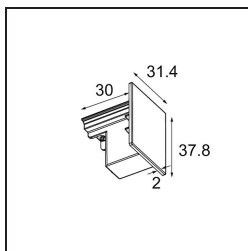

Date
Customer
Project
Type

Track 230V Endplate Non-Dim/Trailing Edge/DALI White

Specifications

Material	13811038
Lámpara Incluida	No
Número de fuentes de luz	0
Clasificación del IP	20
Clasificación de hilo incandescente (°C)	960
Protocolo de regulación	no regulable, Trailing Edge, DALI
Interio/Exterior	Interior
Ajustabilidad	Not Applicable
Color principal & Acabado principal	Blanco,
Peso bruto (g)	24,0