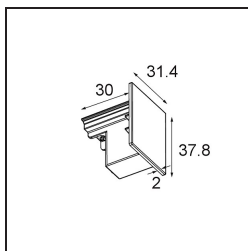

Date

Customer

Project

Type

Track 230V Endplate Non-Dim/Trailing Edge/DALI White

Specifications

Material	13811038
Lámpara Incluida	No
Número de fuentes de luz	0
Clasificación del IP	20
Clasificación de hilo incandescente (°C)	960
Protocolo de regulación	no regulable, Trailing Edge, DALI
Interio/Exterior	Interior
Ajustabilidad	Not Applicable
Color principal & Acabado principal	Blanco,
Peso bruto (g)	24,0