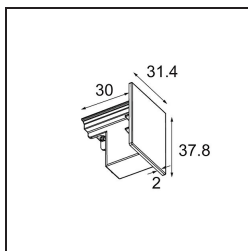

Datum

Kunde

Projekt

Art

*Track 230V Endplate Non-Dim/Trailing Edge/DALI White*

### Spezifikationen

Material	13811038
Leuchtmittel enthalten	Nein
Anzahl Lichtquellen	0
Schutzart	20
Glühdrahtprüfung (°C)	960
Dimmprotokoll	Keine Dimmung, Phasenabschrittdimmung, DALI
Innen/Außen	Innen
Verstellbarkeit	Not Applicable
Primärfarbe & Primäres Finish	Weiß,
Bruttogewicht (g)	24,0