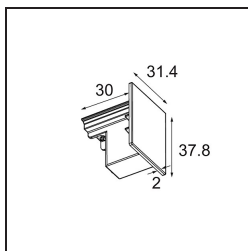

Datum

Kunde

Projekt

Art

Track 230V Endplate Non-Dim/Trailing Edge/DALI White

Spezifikationen

Material	13811038
Leuchtmittel enthalten	Nein
Anzahl Lichtquellen	0
Schutzart	20
Glühdrahtprüfung (°C)	960
Dimmprotokoll	Keine Dimmung, Phasenabschrittdimmung, DALI
Innen/Außen	Innen
Verstellbarkeit	Not Applicable
Primärfarbe & Primäres Finish	Weiß,
Bruttogewicht (g)	24,0