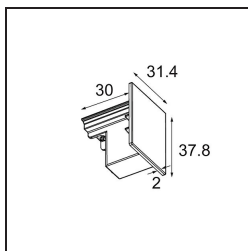

### Specificaties

Materiaal	13811002
Lamp inbegrepen	Neen
Aantal Lichtbronnen	0
IP-klasse	20
Gloeidraadtest (°C)	960
Protocol Voor Dimmen	Niet-Dimbaar, Trailing-Edge, DALI
Binnen/Buiten	Binnen
Verstelbaarheid	Not Applicable
Primaire Kleur & Primaire Afwerking	Zwart,
Brutogewicht (g)	24,0