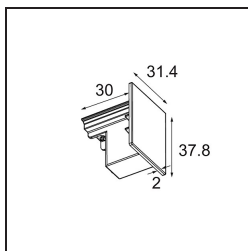

Track 230V Endplate Non-Dim/Trailing Edge/DALI Black

Specificaties

Materiaal	13811002
Lamp inbegrepen	Neen
Aantal Lichtbronnen	0
IP-klasse	20
Gloeidraadtest (°C)	960
Protocol Voor Dimmen	Niet-Dimbaar, Trailing-Edge, DALI
Binnen/Buiten	Binnen
Verstelbaarheid	Not Applicable
Primaire Kleur & Primaire Afwerking	Zwart,
Brutogewicht (g)	24,0