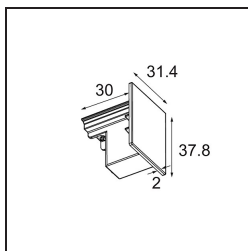

Track 230V Endplate Non-Dim/Trailing Edge/DALI Black

Specifications

| | |
|-------------------------------------|---------------------------------------|
| Materiale | 13811002 |
| Lampadina inclusa | No |
| Numero di fonte luminosa | 0 |
| Grado IP | 20 |
| Test filo a caldo (°C) | 960 |
| Protocollo di regolazione (Dimmer) | non dimmerabile, Taglio di fase, DALI |
| Interno/Esterno | Interno |
| Orientabilità | Not Applicable |
| Colore primario & Finitura primaria | Nero, |
| Peso lordo (g) | 24,0 |