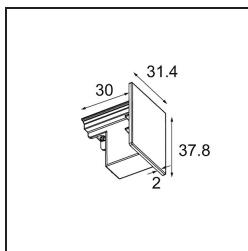

### Specifications

Materiale	13811002
Lampadina inclusa	No
Numero di fonte luminosa	0
Grado IP	20
Test filo a caldo (°C)	960
Protocollo di regolazione (Dimmer)	non dimmerabile, Taglio di fase, DALI
Interno/Esterno	Interno
Orientabilità	Not Applicable
Colore primario & Finitura primaria	Nero,
Peso lordo (g)	24,0