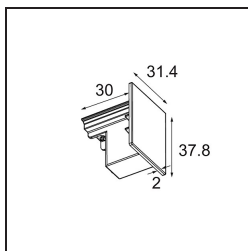

*Track 230V Endplate Non-Dim/Trailing Edge/DALI Black*

**Specifications**

Materiale	13811002
Lampadina inclusa	No
Numero di fonte luminosa	0
Grado IP	20
Test filo a caldo (°C)	960
Protocollo di regolazione (Dimmer)	non dimmerabile, Taglio di fase, DALI
Interno/Esterno	Interno
Orientabilità	Not Applicable
Colore primario & Finitura primaria	Nero,
Peso lordo (g)	24,0