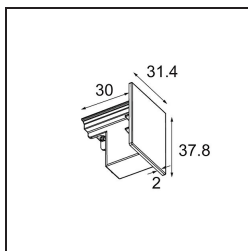

Track 230V Endplate Non-Dim/Trailing Edge/DALI Black

Caractéristiques

Matériaux	13811002
Ampoule incluse	Non
Nombre de Sources Lumineuses	0
Indice de protection IP	20
Essai au fil incandescent (°C)	960
Protocole de Variation	Non Dimmable, Coupure en Fin de Phase, DALI
Intérieur/extérieur	Intérieur
Ajustabilité	Not Applicable
Couleur Principale & Finition Principale	Noir,
Poids brut (g)	24,0