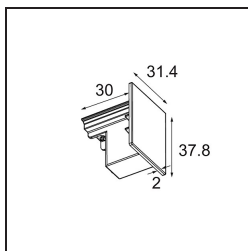

Track 230V Endplate Non-Dim/Trailing Edge/DALI Black

Caractéristiques

Matériaux	13811002
Ampoule incluse	Non
Nombre de Sources Lumineuses	0
Indice de protection IP	20
Essai au fil incandescent (°C)	960
Protocole de Variation	Non Dimmable, Coupure en Fin de Phase, DALI
Intérieur/extérieur	Intérieur
Ajustabilité	Not Applicable
Couleur Principale & Finition Principale	Noir,
Poids brut (g)	24,0