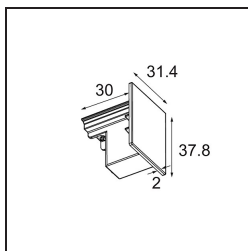

Date

Customer

Project

Type

Track 230V Endplate Non-Dim/Trailing Edge/DALI Black

Specifications

Material	13811002
Lámpara Incluida	No
Número de fuentes de luz	0
Clasificación del IP	20
Clasificación de hilo incandescente (°C)	960
Protocolo de regulación	no regulable, Trailing Edge, DALI
Interio/Exterior	Interior
Ajustabilidad	Not Applicable
Color principal & Acabado principal	Negro,
Peso bruto (g)	24,0