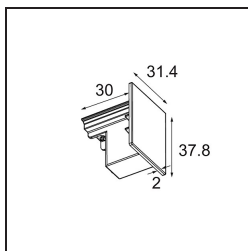

Track 230V Endplate Non-Dim/Trailing Edge/DALI Black

Specifications

Material	13811002
Lámpara Incluida	No
Número de fuentes de luz	0
Clasificación del IP	20
Clasificación de hilo incandescente (°C)	960
Protocolo de regulación	no regulable, Trailing Edge, DALI
Interio/Exterior	Interior
Ajustabilidad	Not Applicable
Color principal & Acabado principal	Negro,
Peso bruto (g)	24,0