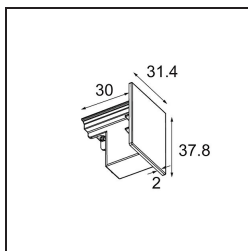

*Track 230V Endplate Non-Dim/Trailing Edge/DALI Black*

**Specifications**

Material	13811002
Lámpara Incluida	No
Número de fuentes de luz	0
Clasificación del IP	20
Clasificación de hilo incandescente (°C)	960
Protocolo de regulación	no regulable, Trailing Edge, DALI
Interio/Exterior	Interior
Ajustabilidad	Not Applicable
Color principal & Acabado principal	Negro,
Peso bruto (g)	24,0