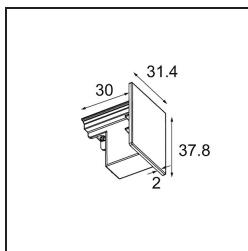

Datum

Kunde

Projekt

Art

Track 230V Endplate Non-Dim/Trailing Edge/DALI Black

Spezifikationen

Material	13811002
Leuchtmittel enthalten	Nein
Anzahl Lichtquellen	0
Schutzart	20
Glühdrahtprüfung (°C)	960
Dimmprotokoll	Keine Dimmung, Phasenabschrittdimmung, DALI
Innen/Außen	Innen
Verstellbarkeit	Not Applicable
Primärfarbe & Primäres Finish	Schwarz,
Bruttogewicht (g)	24,0