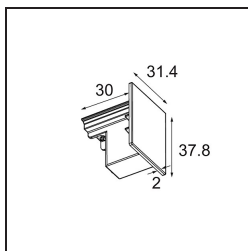

Datum

Kunde

Projekt

Art

Track 230V Endplate Non-Dim/Trailing Edge/DALI Black

Spezifikationen

Material	13811002
Leuchtmittel enthalten	Nein
Anzahl Lichtquellen	0
Schutzart	20
Glühdrahtprüfung (°C)	960
Dimmprotokoll	Keine Dimmung, Phasenabschrittdimmung, DALI
Innen/Außen	Innen
Verstellbarkeit	Not Applicable
Primärfarbe & Primäres Finish	Schwarz,
Bruttogewicht (g)	24,0