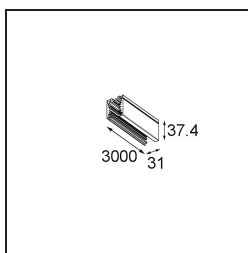

Track 230V Profile Surface 3000 Non-Dim/Trailing Edge/DALI Black Structure

Specifications

Materiale	13810532
Lampadina inclusa	No
Numero di fonte luminosa	0
Volt in ingresso	230V
Classificazione elettrica	I
Grado IP	20
Test filo a caldo (°C)	960
Protocollo di regolazione (Dimmer)	non dimmerabile, Taglio di fase, DALI
Interno/Esterno	Interno
Montaggio	Superficie
Orientabilità	Not Applicable
Colore primario & Finitura primaria	Nero, Strutturata
Peso lordo (g)	3910,0