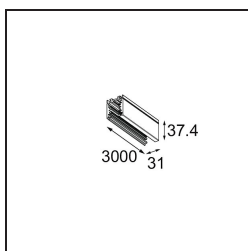

Track 230V Profile Surface 3000 Non-Dim/Trailing Edge/DALI Black Structure

Caractéristiques

Matériaux	13810532
Ampoule incluse	Non
Nombre de Sources Lumineuses	0
Tension d'Entrée	230 V
Classe Électrique	I
Indice de protection IP	20
Essai au fil incandescent (°C)	960
Protocole de Variation	Non Dimmable, Coupure en Fin de Phase, DALI
Intérieur/extérieur	Intérieur
Montage	En Surface
Ajustabilité	Not Applicable
Couleur Principale & Finition Principale	Noir, Structure
Poids brut (g)	3910,0