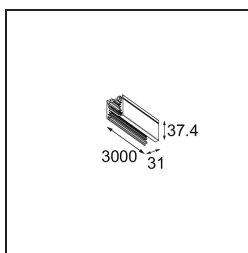

Track 230V Profile Surface 3000 Non-Dim/Trailing Edge/DALI Black Structure

Caractéristiques

Matériaux	13810532
Ampoule incluse	Non
Nombre de Sources Lumineuses	0
Tension d'Entrée	230 V
Classe Électrique	I
Indice de protection IP	20
Essai au fil incandescent (°C)	960
Protocole de Variation	Non Dimmable, Coupure en Fin de Phase, DALI
Intérieur/extérieur	Intérieur
Montage	En Surface
Ajustabilité	Not Applicable
Couleur Principale & Finition Principale	Noir, Structure
Poids brut (g)	3910,0