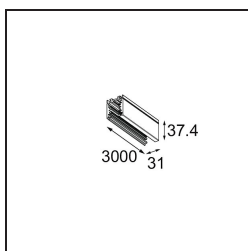

Date
Customer
Project
Type

*Track 230V Profile Surface 3000 Non-Dim/Trailing Edge/DALI Black Structure*

**Specifications**

Material	13810532
Lámpara Incluida	No
Número de fuentes de luz	0
Voltaje de entrada	230V
Clasificación eléctrica	I
Clasificación del IP	20
Clasificación de hilo incandescente (°C)	960
Protocolo de regulación	no regulable, Trailing Edge, DALI
Interio/Exterior	Interior
Montaje	Superficie
Ajustabilidad	Not Applicable
Color principal & Acabado principal	Negro, Estructura
Peso bruto (g)	3910,0